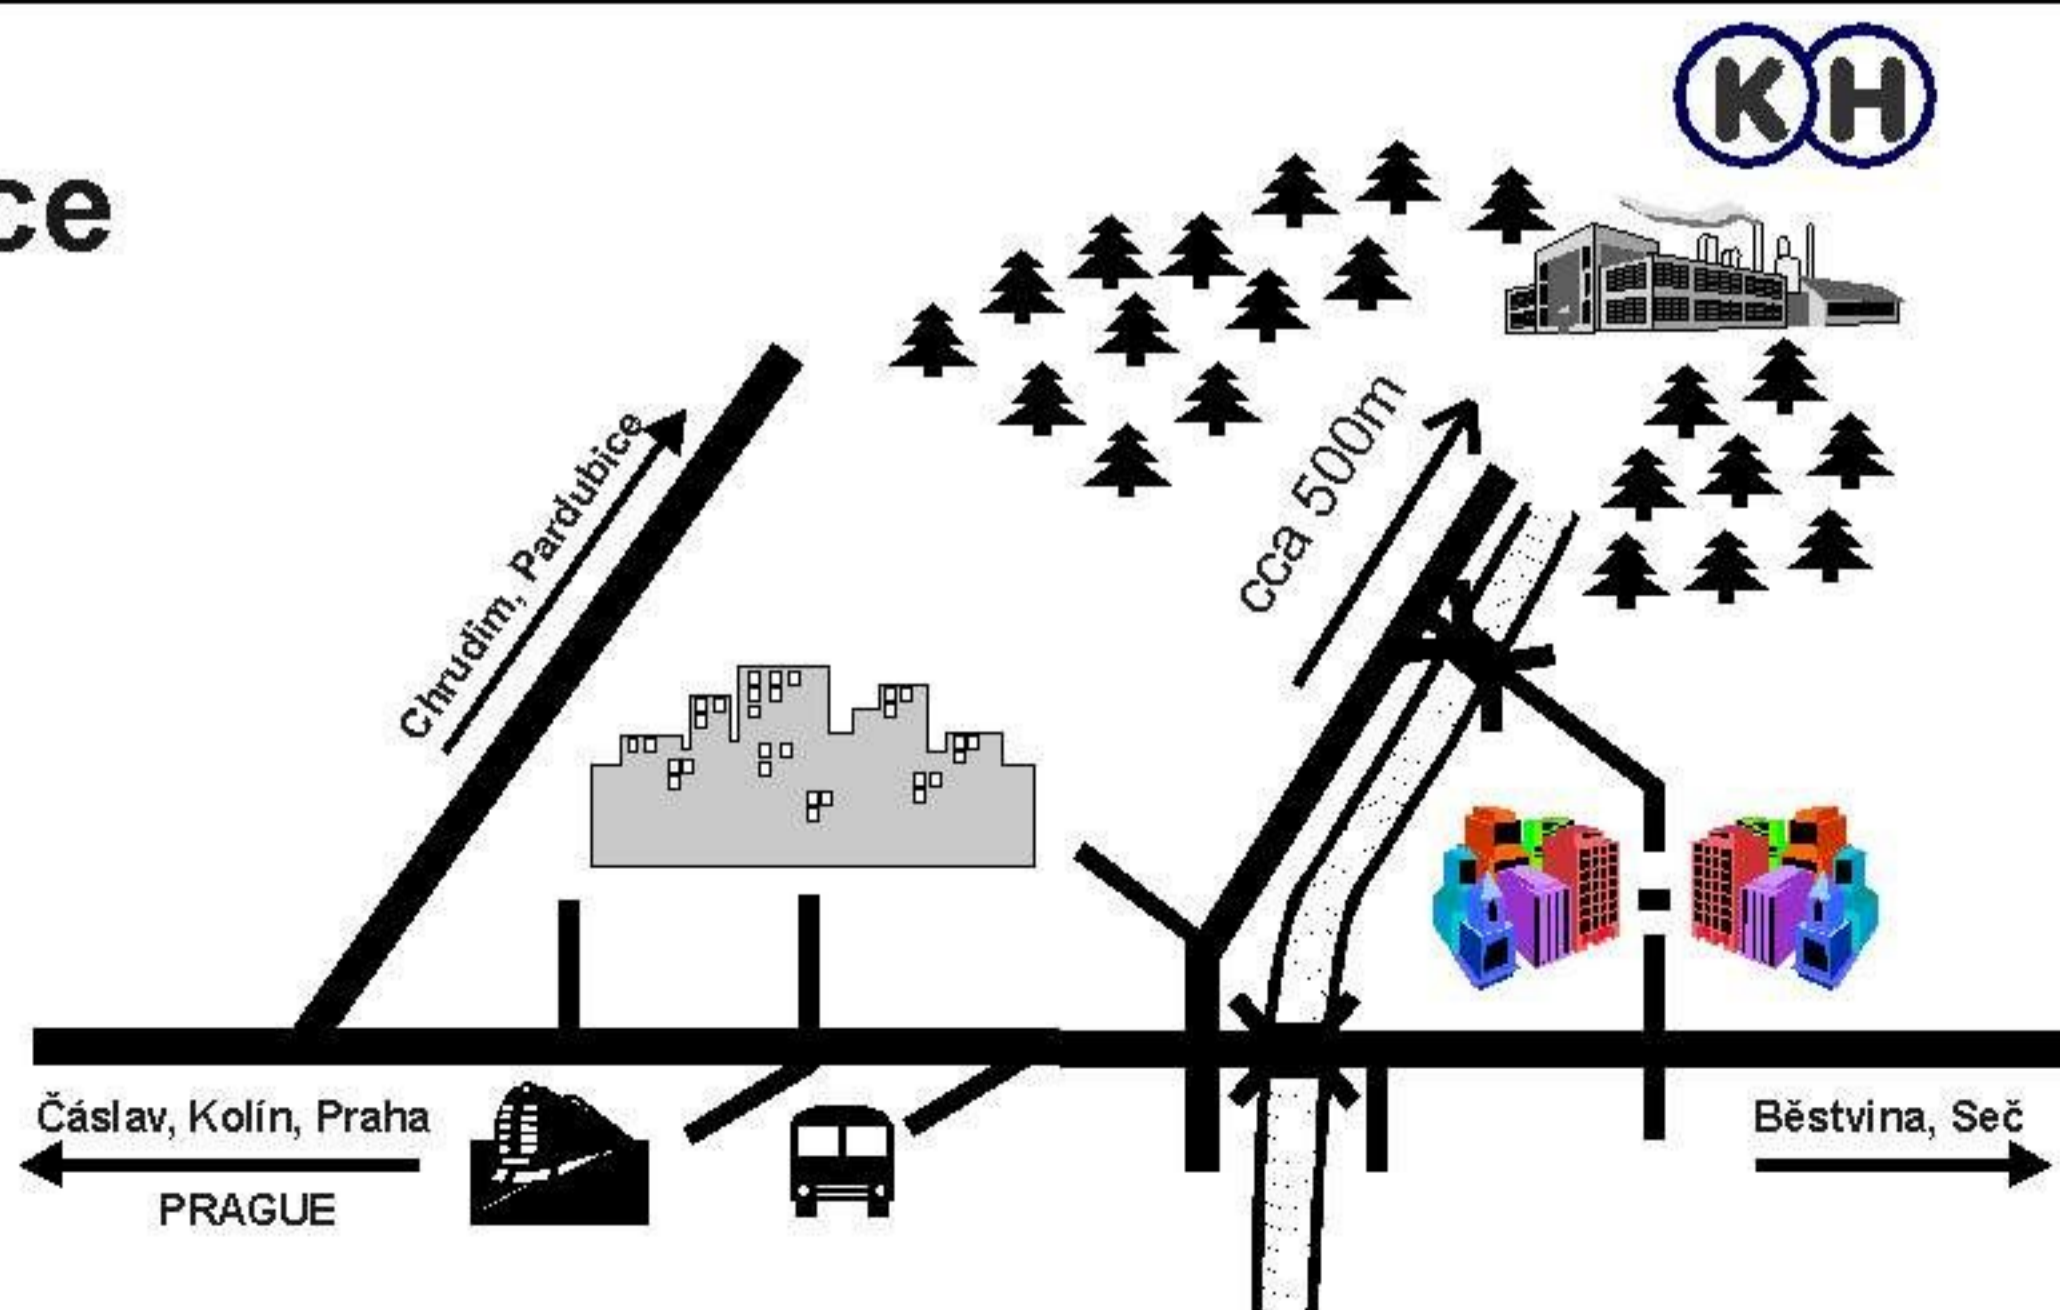

Třemošnice

tel. +420 455 619 320
fax +420 455 619 103, 350
e-mail:
kovolis@kovolis-hedvikov.cz