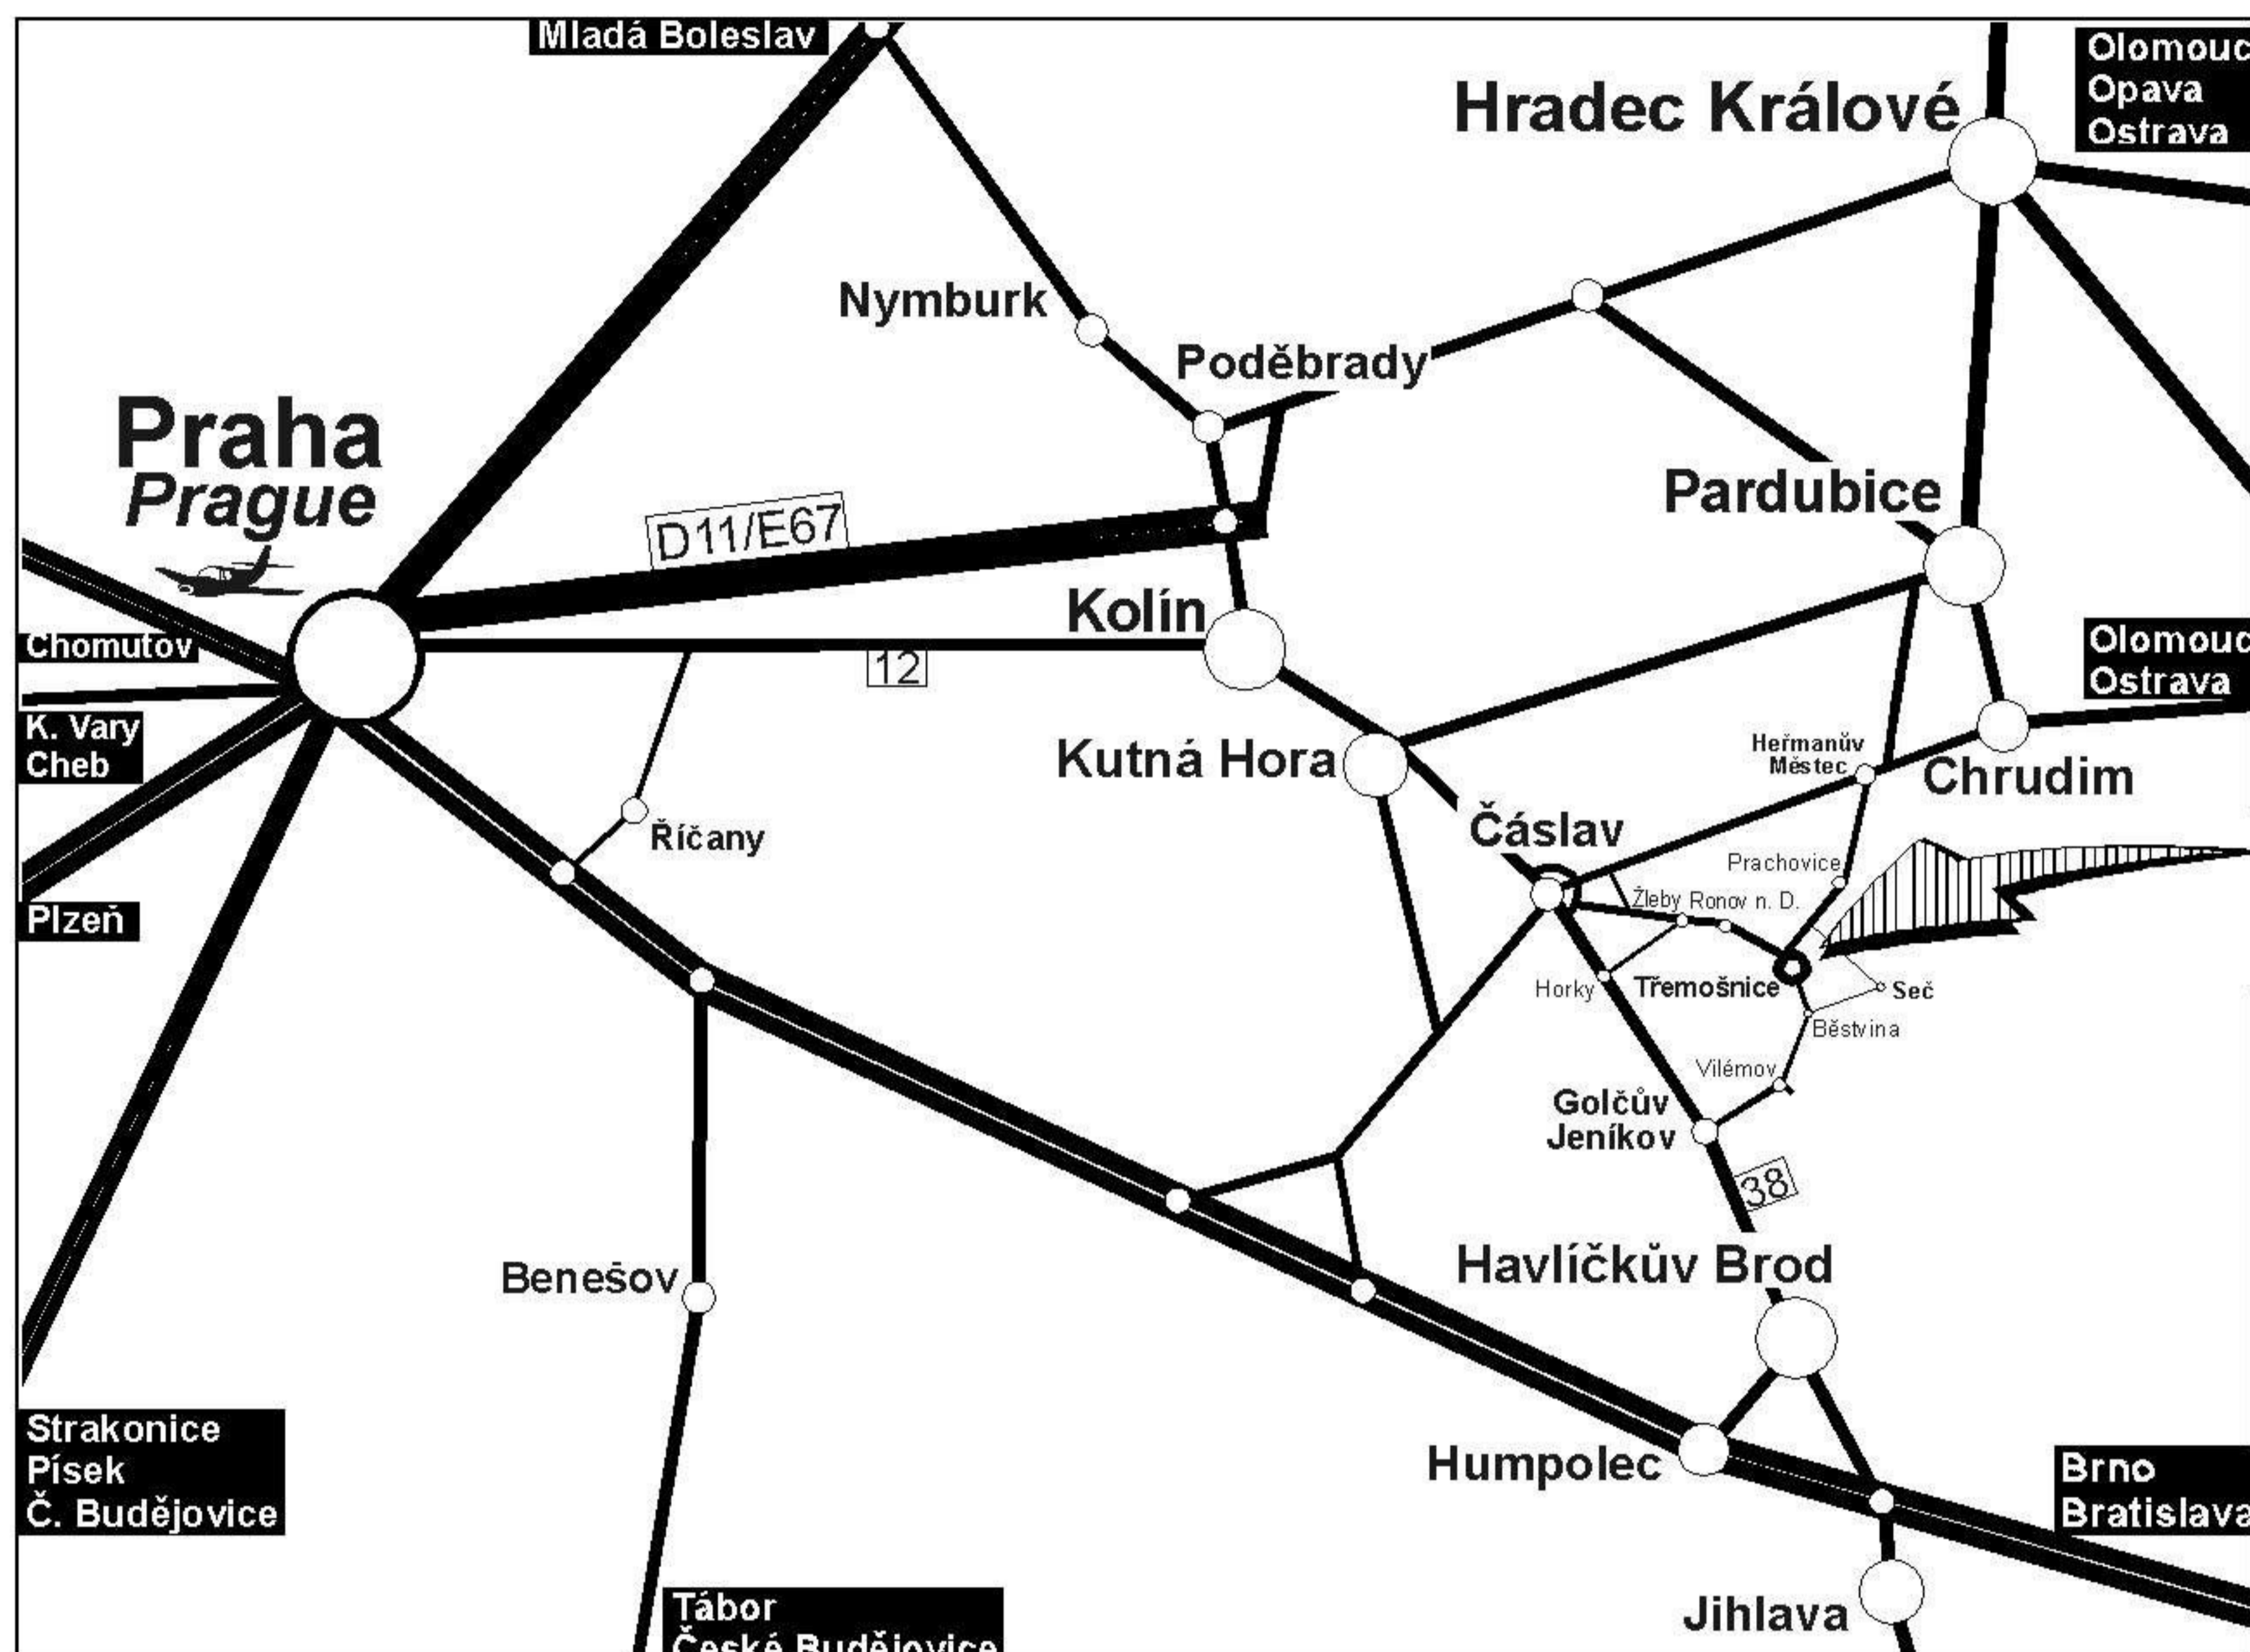

# KOVOLIS HEDVIKOV

CZ - 538 43 TŘEMOŠNICE

jak nás najdete • wie finden Sie uns • how to find us

Praha - Třemošnice: 100 km / 90 min  
 Kolín - Třemošnice: 35 km / 40 min  
 Kutná Hora - Třemošnice: 26 km / 30 min

Brno - Třemošnice: 150 km / 120 min  
 H. Králové - Třemošnice: 50 km / 60 min  
 Pardubice - Třemošnice: 26 km / 30 min

### Praha/Prague -> Třemošnice:

highway D11/E67 or mainstr. 12 (to Kolín, Čáslav), direction Chrudim -> Žleby, Ronov n. D., Třemošnice

### Brno -> Třemošnice:

highway D1/E50/E65 (to Havlíčkův Brod), mainstr. 38 (to Golčův Jeníkov, Horky), in Horky right to Žleby, Ronov n. Doubravou, Třemošnice